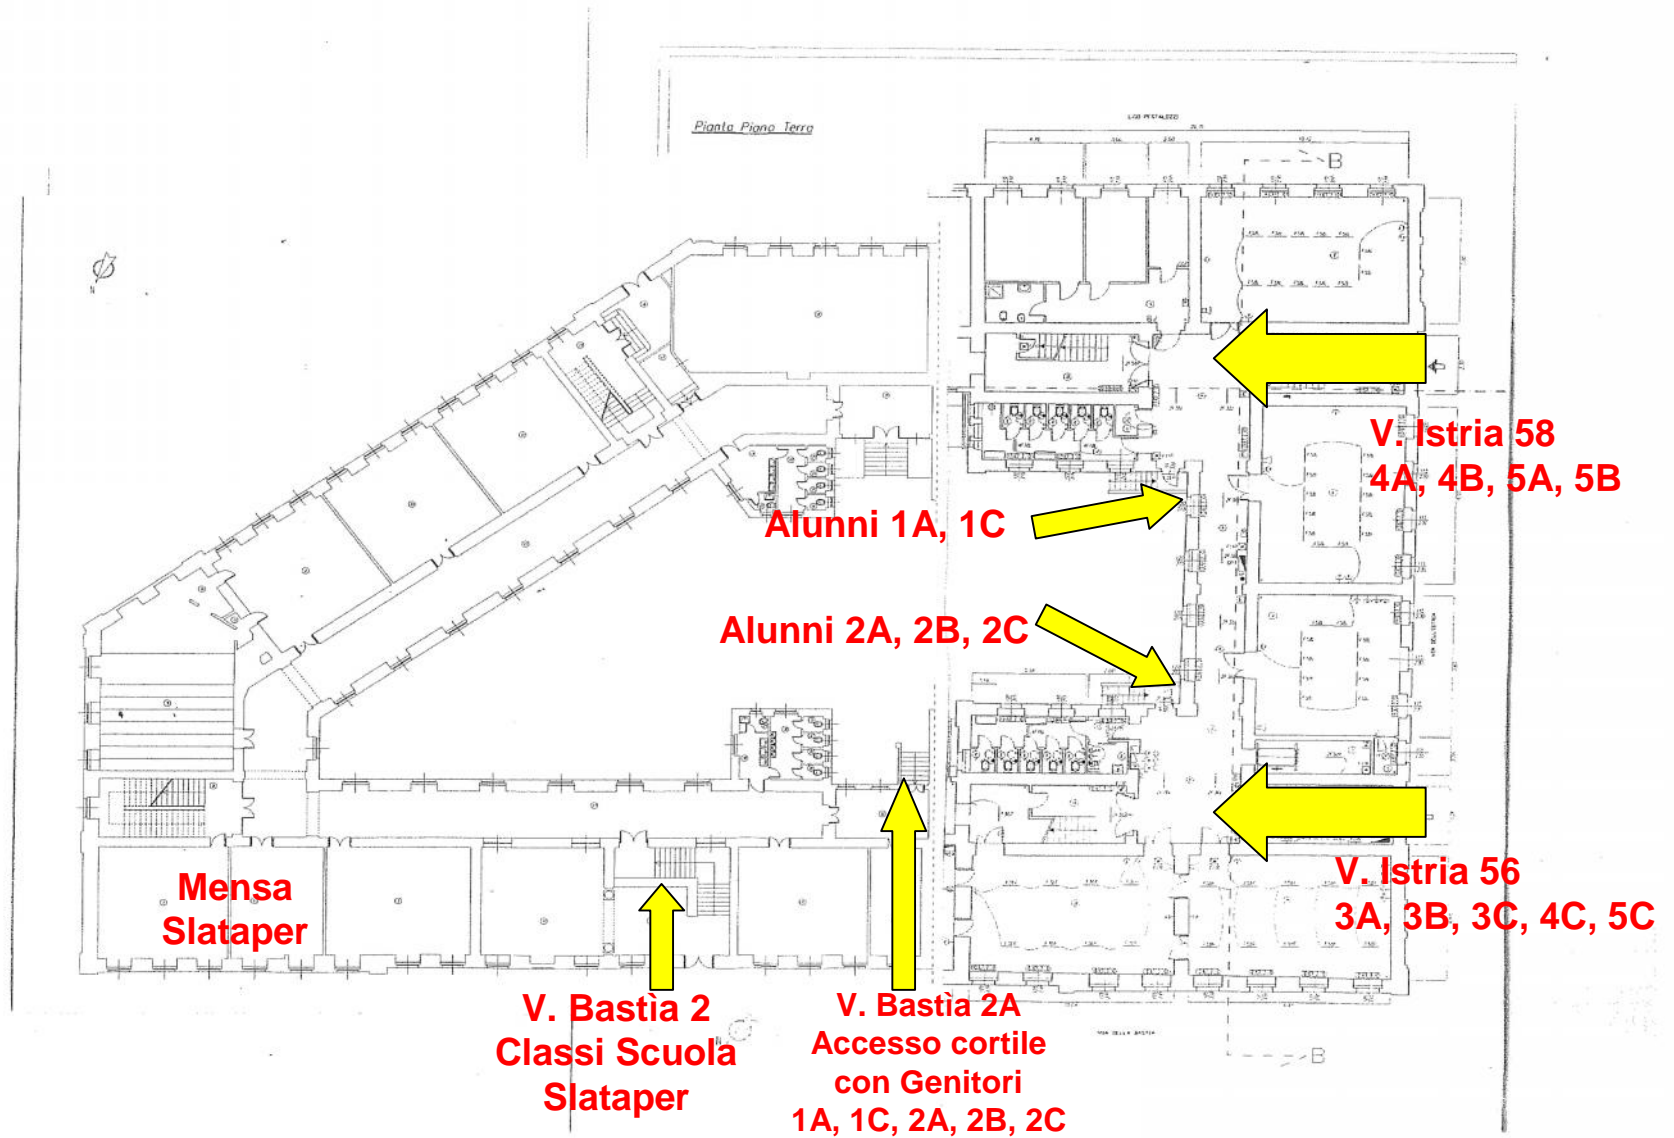

Assegnazione ambienti/Aule Scuola Duca d'Aosta - ex Timeus via dell'Istria 56/58

Piano	Ambiente	destinazione uso	classe
Piano terra	2	Aula	Preaccoglimento Aula Musica
Piano terra	3	Aula	1A
Piano terra	5	Aula	1C
Piano terra	14	Mensa	/
Piano terra	15	Mensa	/
Primo piano	102	Aula	3A
Primo piano	103	Aula	3B
Primo piano	104	Auletta	aula morbida
Primo piano	105	Aula	3C
Primo piano	106	Aula	2C
Primo piano	107	Auletta	assistenza H
Primo piano	108	Aula	2A
Primo piano	109	Aula	2B
Secondo piano	202	Aula	4C
Secondo piano	203	Aula	5C
Secondo piano	204	Aula	Attività varie
Secondo piano	205	Aula	4A
Secondo piano	206	Aula	4B
Secondo piano	207	Aula	Sostegno
Secondo piano	208	Aula	5A
Secondo piano	209	Aula	5B

MENSA 2

Preaccoglimento
SIS
Aula Musica

1A

1C

ex appartamento
custode

14

15

2

3

5

VIA DELLA PARTIA

VIA DELL'ISTRIA

L20 PERSICCI

SCUOLA ex TIMEUS Secondo Piano

VIA DELL'ISTRIA

n. 56

n. 58

ENTRATA - USCITA (Inizio-Fine ATTIVITÀ)

Attenzione! Nel caso di FRATELLI in classi diverse, il più grande entra ed esce con il più piccolo