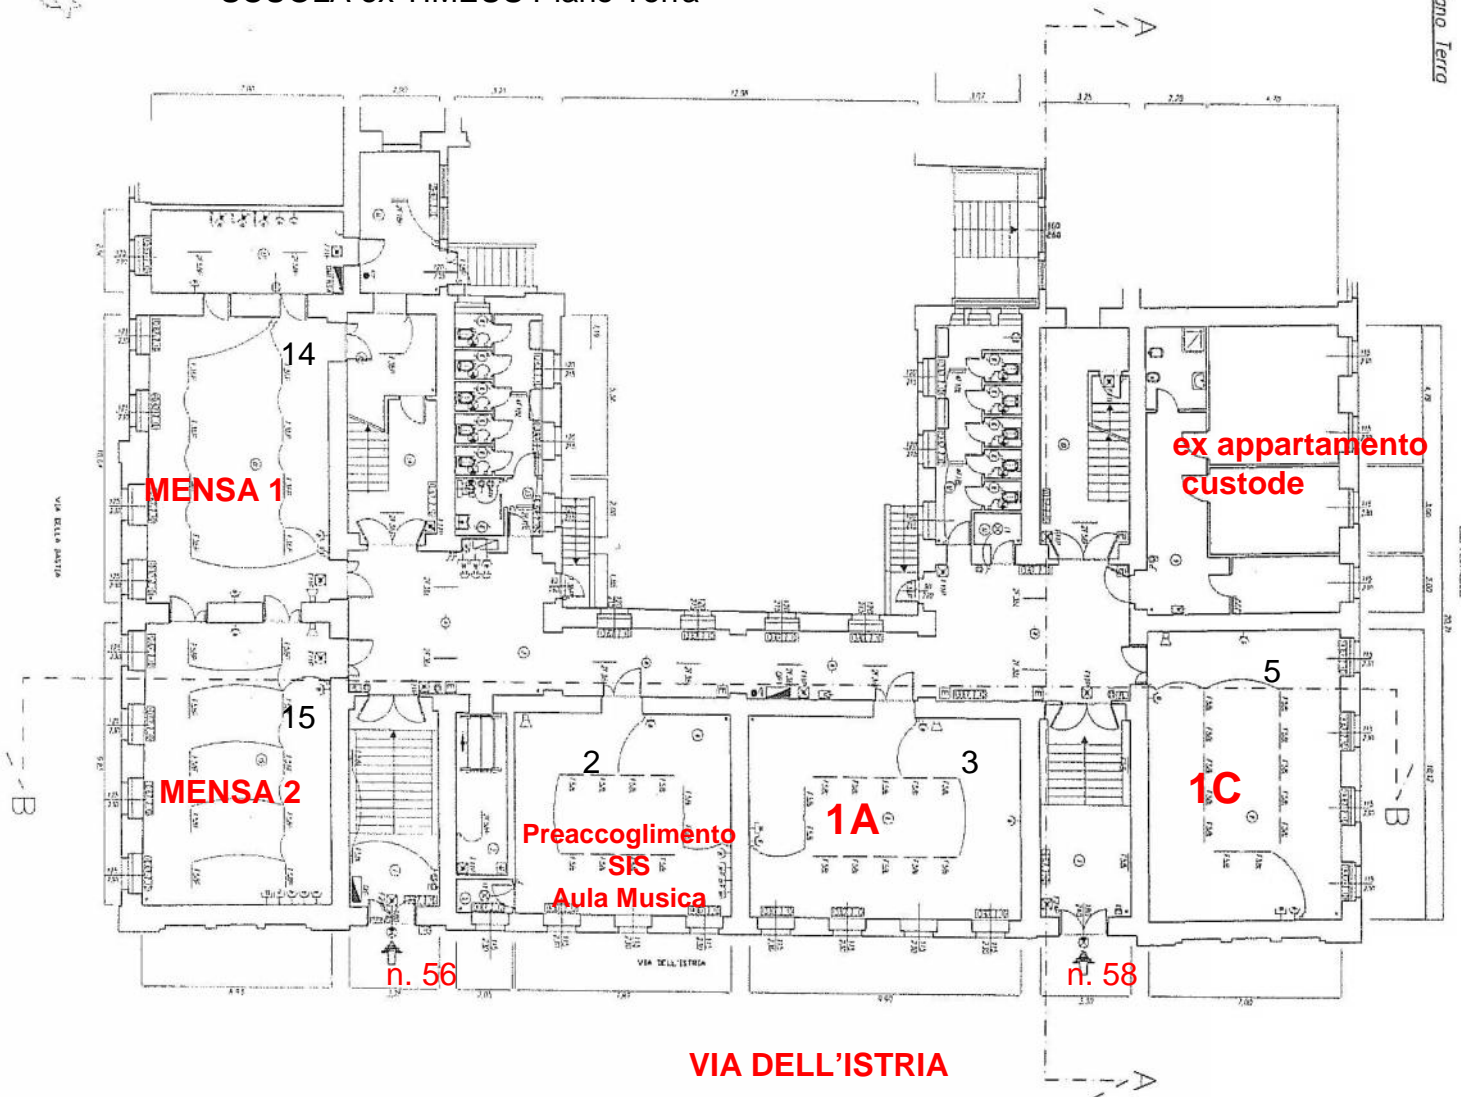

Assegnazione ambienti/Aule Scuola Duca d'Aosta - ex Timeus via dell'Istria 56/58

Piano	Ambiente	destinazione uso	classe
Piano terra	2	Aula	Preaccoglimento Aula Musica
Piano terra	3	Aula	1A
Piano terra	5	Aula	1C
Piano terra	14	Mensa	/
Piano terra	15	Mensa	/
Primo piano	102	Aula	3A
Primo piano	103	Aula	3B
Primo piano	104	Auletta	aula morbida
Primo piano	105	Aula	3C
Primo piano	106	Aula	2C
Primo piano	107	Auletta	assistenza H
Primo piano	108	Aula	2A
Primo piano	109	Aula	2B
Secondo piano	202	Aula	4C
Secondo piano	203	Aula	5C
Secondo piano	204	Aula	Attività varie
Secondo piano	205	Aula	4A
Secondo piano	206	Aula	4B
Secondo piano	207	Aula	Sostegno
Secondo piano	208	Aula	5A
Secondo piano	209	Aula	5B

SCUOLA ex TIMEUS Piano Terra

Pianta Piano Terra

VIA DELL'ISTRIA

A-B

A

n. 58

n. 56

MENSA 1

MENSA 2

Preaccoglimento
SIS
Aula Musica

1A

1C

ex appartamento
custode

14

15

2