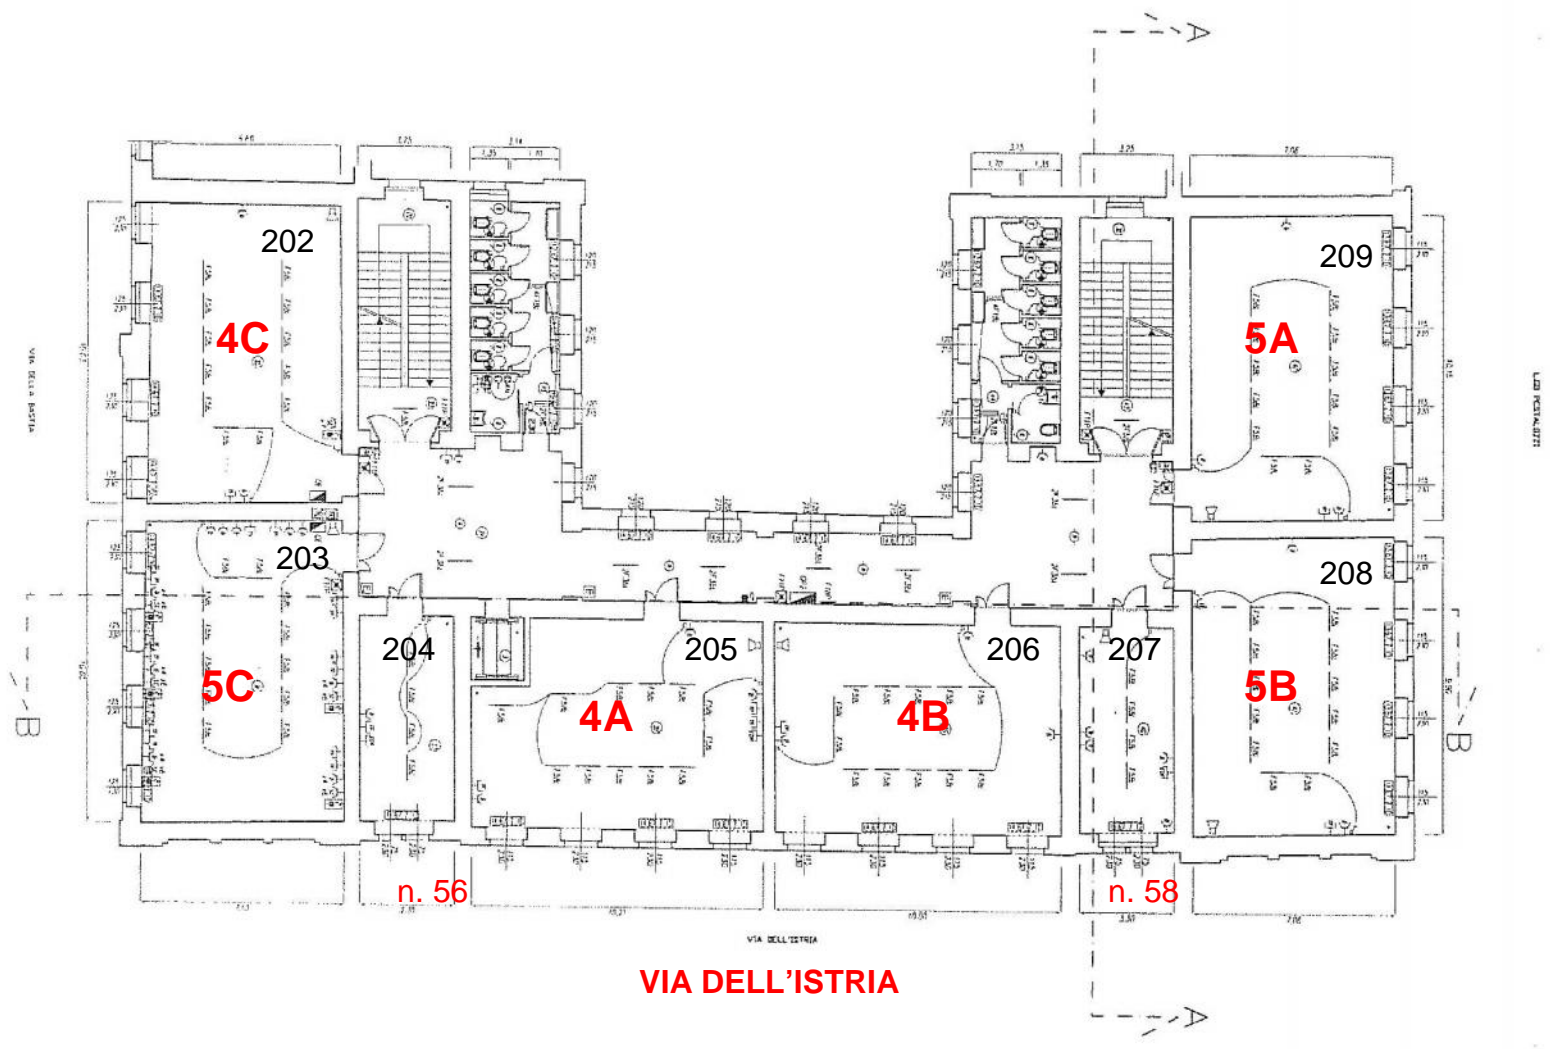

Assegnazione ambienti/Aule Scuola Duca d'Aosta - ex Timeus via dell'Istria 56/58

Piano	Ambiente	destinazione uso	classe
Piano terra	2	Aula	Preaccoglimento Aula Musica
Piano terra	3	Aula	1A
Piano terra	5	Aula	1C
Piano terra	14	Mensa	/
Piano terra	15	Mensa	/
Primo piano	102	Aula	3A
Primo piano	103	Aula	3B
Primo piano	104	Auletta	aula morbida
Primo piano	105	Aula	3C
Primo piano	106	Aula	2C
Primo piano	107	Auletta	assistenza H
Primo piano	108	Aula	2A
Primo piano	109	Aula	2B
Secondo piano	202	Aula	4C
Secondo piano	203	Aula	5C
Secondo piano	204	Aula	Attività varie
Secondo piano	205	Aula	4A
Secondo piano	206	Aula	4B
Secondo piano	207	Aula	Sostegno
Secondo piano	208	Aula	5A
Secondo piano	209	Aula	5B

MENSA 2

Preaccoglimento
SIS
Aula Musica

1A

1C

ex appartamento
custode

14

15

2

3

5

VIA DELLA PARTIA

VIA DELL'ISTRIA

L20 PERSICCI

SCUOLA ex TIMEUS Secondo Piano

VIA DELL'ISTRIA

n. 56

n. 58

ENTRATA - USCITA (Inizio-Fine ATTIVITÀ)

Attenzione! Nel caso di FRATELLI in classi diverse, il più grande entra ed esce con il più piccolo